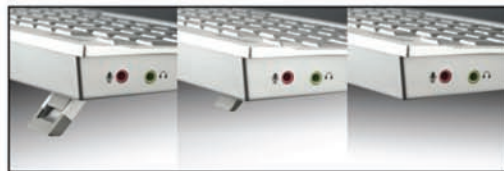

AURORA

FINEST ALUMINIUM ARTWORK

Exzellentes Tippen dank führender "Scissors"-Technologie

2-fach verstellbare, gummierte Standfüße

Gebürstetes Aluminium

2x USB Hub

Ultraflaches Profil

Audio I/O

Kantenfreier Anstieg

Blaue LED Leuchtanzeigen

Direktes Anschließen durch USB

Features

- Stabiles, massives Aluminiumgehäuse mit "diamond-cut"-Oberfläche für gehobene Design-Ansprüche
- Zeitloses Design mit blauen LED-Leuchtanzeigen
- "Scissors"-Technologie für sichere Kontaktgabe auf qualitativ hochwertigen Einzeltasten
- Sehr leise Tastenbetätigung und weicher Tastenanschlag für komfortables Schreiben
- Hohe Lebensdauer von mehr als 10 Mio. Anschlägen
- Extreme Standfestigkeit durch gummierte Standfüße
- Ultraflaches Profil und kantenfreier Anstieg
- Audio I/O mit integriertem Soundchip
- 2x USB 2.0 Hub
- Windows, Linux

Spezifikationen

Schnittstelle	USB
Anschlüsse	Audio I/O 2x USB 2.0 Hub (+5V)
Stromquelle	USB Bus Power (+5V)
Gewicht	1300g
Dimensionen(mm)	L455 x B 172.5 x H25
Tastatur-Versionen	104: US, TW 105: DE, UK, FR 106: KR 109: JP
Farben	Aluminium schwarz Aluminium silber