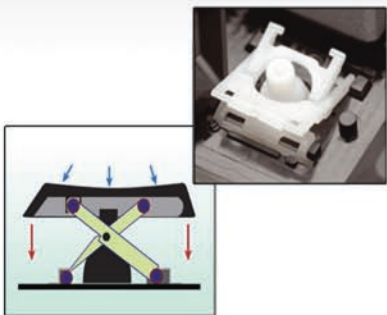

AURORA

FINEST ALUMINIUM ARTWORK

Exzellentes Tippen dank führender "Scissors"-Technologie

2-fach verstellbare, gummierte Standfüße

Gebürstetes Aluminium

2x USB Hub

Ultraflaches Profil

Audio I/O

Kantenfreier Anstieg

Blaue LED Leuchtanzeigen

Direktes Anschließen durch USB

Features

- Stabiles, massives Aluminiumgehäuse mit "diamond-cut"-Oberfläche für gehobene Design-Ansprüche
- Zeitloses Design mit blauen LED-Leuchtanzeigen
- "Scissors"-Technologie für sichere Kontaktgabe auf qualitativ hochwertigen Einzeltasten
- Sehr leise Tastenbetätigung und weicher Tastenanschlag für komfortables Schreiben
- Hohe Lebensdauer von mehr als 10 Mio. Anschlägen
- Extreme Standfestigkeit durch gummierte Standfüße
- Ultraflaches Profil und kantenfreier Anstieg
- Audio I/O mit integriertem Soundchip
- 2x USB 2.0 Hub
- Windows, Linux

Spezifikationen

Schnittstelle	USB
Anschlüsse	Audio I/O 2x USB 2.0 Hub (+5V)
Stromquelle	USB Bus Power (+5V)
Gewicht	1300g
Dimensionen(mm)	L455 x B 172.5 x H25
Tastatur-Versionen	104: US, TW 105: DE, UK, FR 106: KR 109: JP
Farben	Aluminium schwarz Aluminium silber